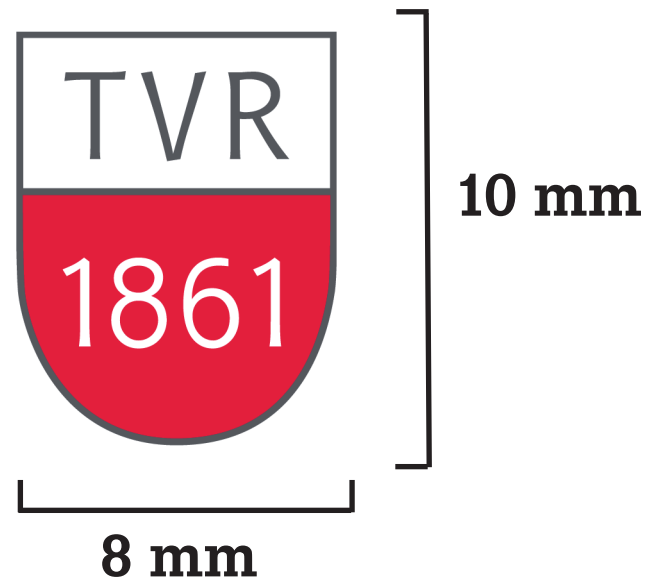

Design-Manual TVR-Logo

Das TVR-Logo auf dunklem Hintergrund

Das TVR-Logo hat eine weiße Kontur. Diese Kontur muss beim verwenden des Logos auf einem dunklen Hintergrund zu sehen sein!

Das TVR-Logo auf weißem Hintergrund

Die Kontur des TVR-Logos ist auf weißem Hintergrund nicht mit einem weiteren Rahmen versehen und somit nicht zu erkennen!

Keine Veränderungen des TVR-Logos!

Es dürfen keine Veränderungen (Schlagschatten, 3D, Verzerrung, Drehung) am TVR-Logo vorgenommen werden!

Mindestgröße des TVR-Logos

Das TVR-Logo muss mindestens 10 mm hoch und 8 mm breit sein!

Mindestabstand zu anderen grafischen Elementen

Der Mindestabstand des TVR-Logos zu anderen grafischen Elementen beträgt
1/3 der Logobreite!