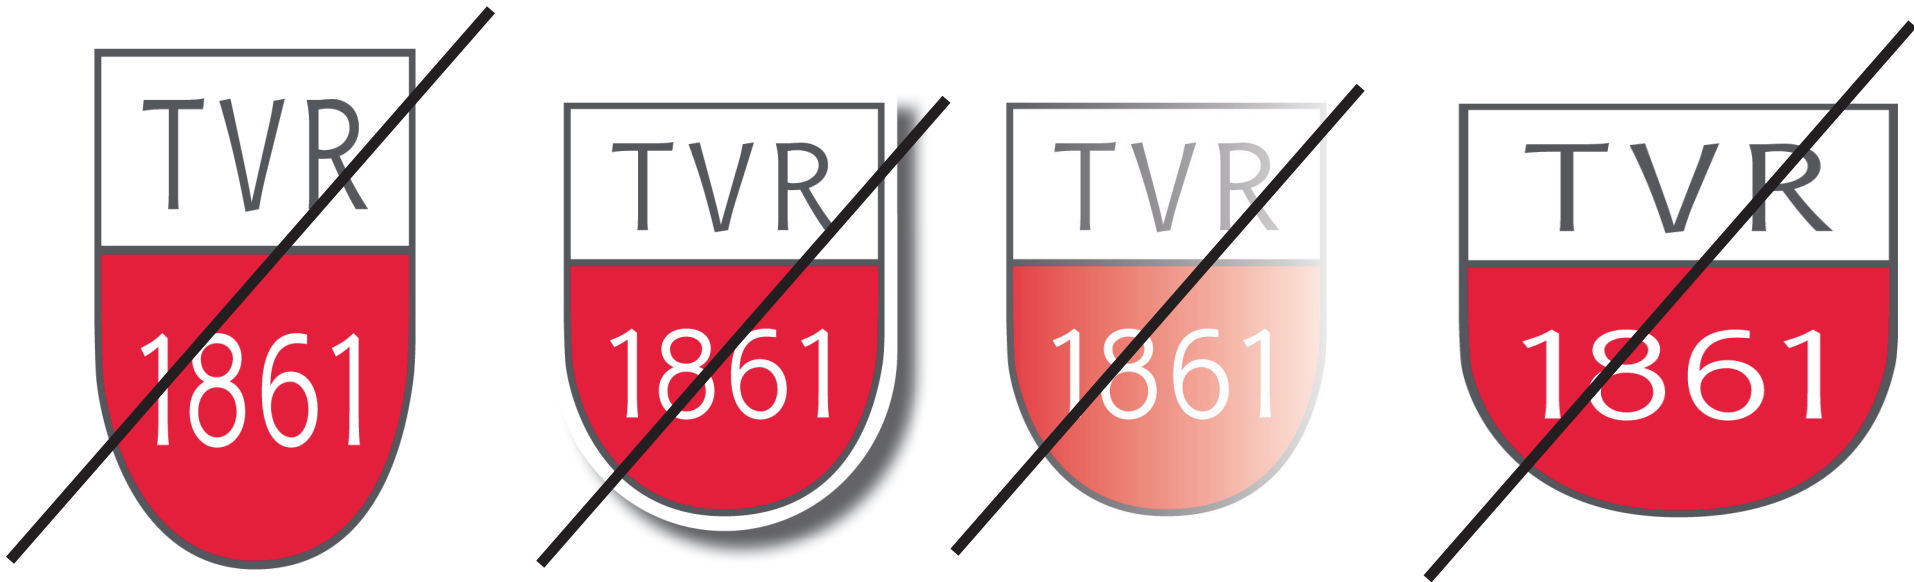

Design-Manual TVR-Logo

Das TVR-Logo auf dunklem Hintergrund

Das TVR-Logo hat eine weiße Kontur. Diese Kontur muss beim verwenden des Logos auf einem dunklen Hintergrund zu sehen sein!

Das TVR-Logo auf weißem Hintergrund

Die Kontur des TVR-Logos ist auf weißem Hintergrund nicht mit einem weiteren Rahmen versehen und somit nicht zu erkennen!

Keine Veränderungen des TVR-Logos!

Es dürfen keine Veränderungen (Schlagschatten, 3D, Verzerrung, Drehung) am TVR-Logo vorgenommen werden!

Mindestgröße des TVR-Logos

Das TVR-Logo muss mindestens 10 mm hoch und 8 mm breit sein!

Mindestabstand zu anderen grafischen Elementen

Der Mindestabstand des TVR-Logos zu anderen grafischen Elementen beträgt
1/3 der Logobreite!