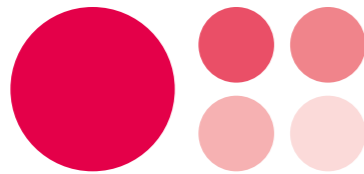

Farbe

Hauptfarben:

Volley-Rot